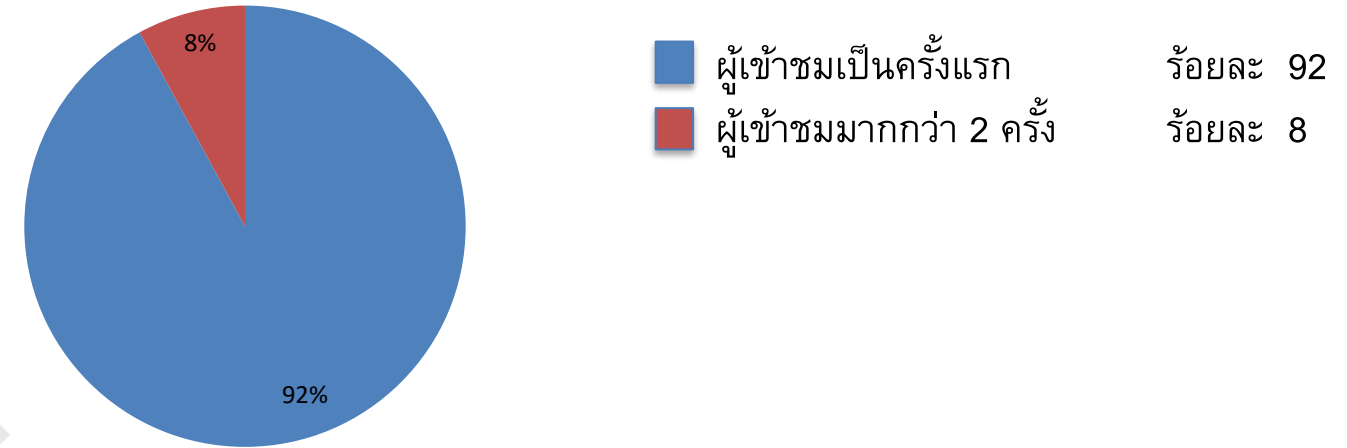

สรุปสถิติจากแบบสอบถามความพึงพอใจผู้เยี่ยมชม ศ.ศ.ป. ประจำเดือนพฤศจิกายน 2563

กลุ่มอาชีพของผู้เข้าชม สามารถแสดงสถิติได้ดังนี้

จำนวนครั้งของการเข้าชม

วัตถุประสงค์การเข้าชมหอนิทรรศการ

แหล่งข้อมูล que ผู้เข้าชมได้รับ