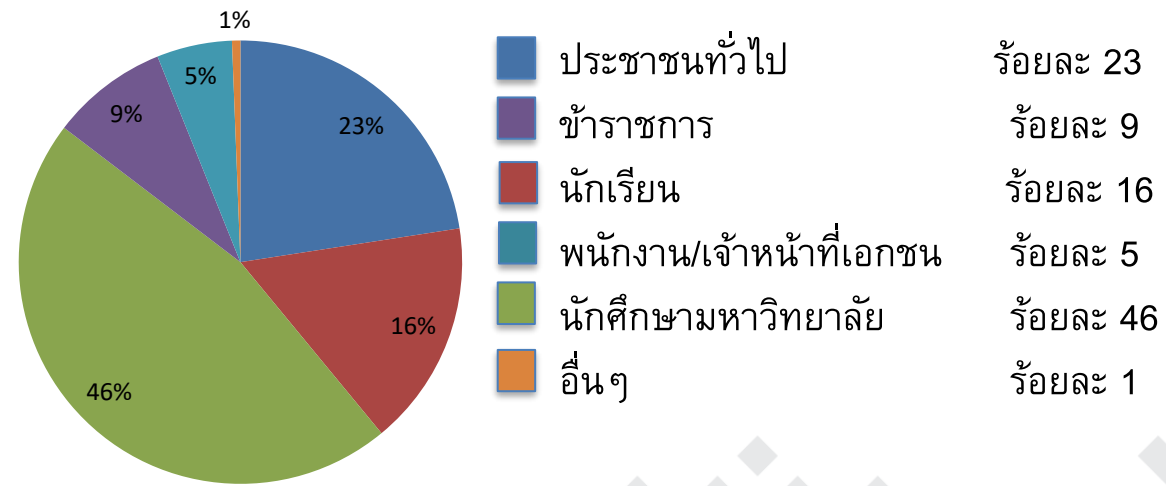

สรุปสถิติจากแบบสอบถามความพึงพอใจผู้เยี่ยมชม ศ.ศ.ป. ประจำเดือนพฤศจิกายน 2563

กลุ่มอาชีพของผู้เข้าชม สามารถแสดงสถิติได้ดังนี้

จำนวนครั้งของการเข้าชม

วัตถุประสงค์การเข้าชมหอนิทรรศการ

แหล่งข้อมูล que ผู้เข้าชมได้รับ