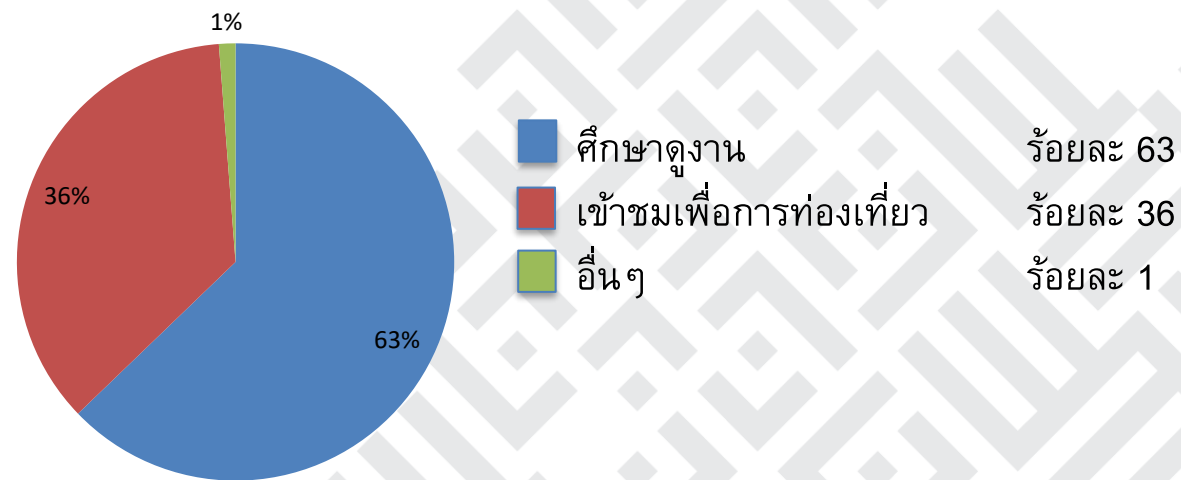

สรุปสถิติจากแบบสอบถามความพึงพอใจผู้เยี่ยมชม ศ.ศ.ป. ประจำเดือนพฤศจิกายน 2563

กลุ่มอาชีพของผู้เข้าชม สามารถแสดงสถิติได้ดังนี้

จำนวนครั้งของการเข้าชม

วัตถุประสงค์การเข้าชมหอนิทรรศการ

แหล่งข้อมูล que ผู้เข้าชมได้รับ