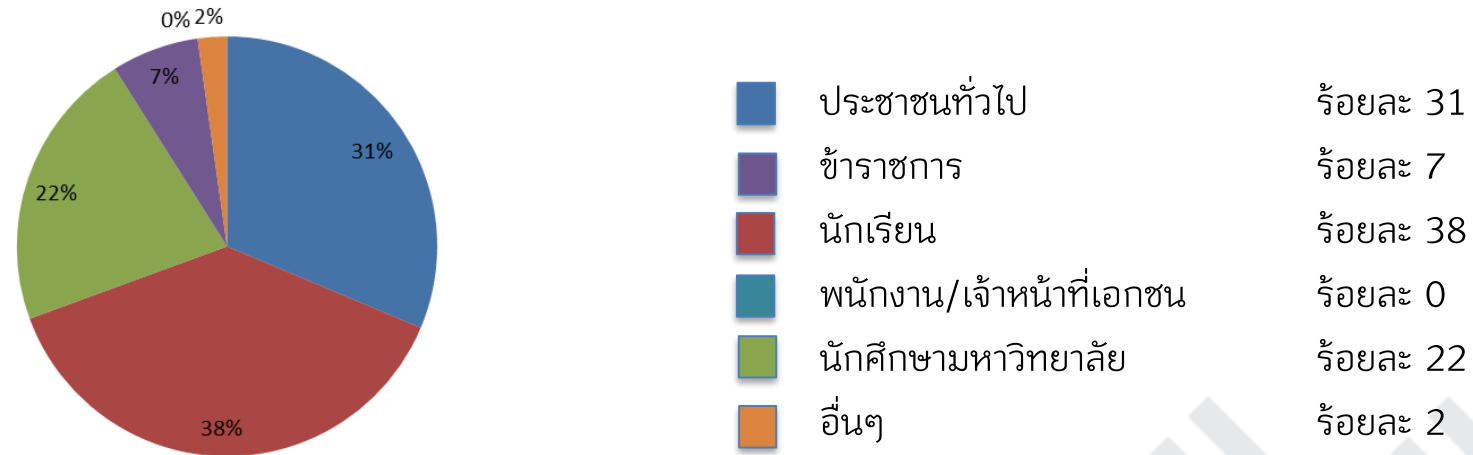

สรุปสถิติจากแบบสอบถามความพึงพอใจผู้เยี่ยมชม ศ.ศ.ป. ประจำเดือนตุลาคม 2562

กลุ่มอาชีพของผู้เข้าชม สามารถแสดงสถิติได้ดังนี้

จำนวนครั้งของการเข้าชม

วัตถุประสงค์การเข้าชมหอนิทรรศการ

แหล่งข้อมูลที่ผู้เข้าชมได้รับ

วิเคราะห์การเพิ่มขึ้น/ลดลงของจำนวนผู้เข้าเยี่ยมชมหอนิทรรศการ

จากการวิเคราะห์จำนวนผู้เข้าเยี่ยมชม ประจำเดือนตุลาคม 2562 จำนวนผู้เข้าเยี่ยมชมหอนิทรรศการ 1,935 คน ซึ่งเป็นการลดลงทั้งในส่วนคณะผู้เยี่ยมชมที่มีการแจ้งล่วงหน้า และผู้เข้าชมทั่วไป (Walk-in) ทั้งนี้สืบเนื่องจาก ปัจจุบันมีสถานที่ท่องเที่ยวแหล่งใหม่เกิดขึ้นรอบจังหวัดพระนครศรีอยุธยาทำให้นักท่องเที่ยวมีทางเลือกในการท่องเที่ยวเพิ่มมากขึ้น