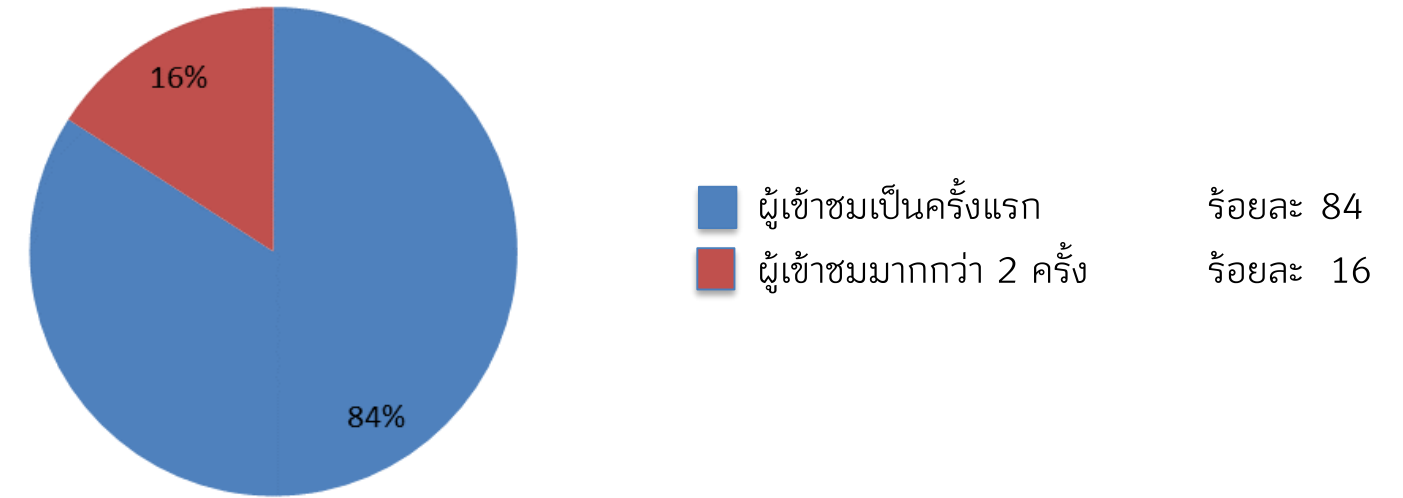

สรุปสถิติจากแบบสอบถามความพึงพอใจผู้เยี่ยมชม ศ.ศ.ป. ประจำเดือนตุลาคม 2562

กลุ่มอาชีพของผู้เข้าชม สามารถแสดงสถิติได้ดังนี้

จำนวนครั้งของการเข้าชม

วัตถุประสงค์การเข้าชมหอนิทรรศการ

แหล่งข้อมูลที่ผู้เข้าชมได้รับ

วิเคราะห์การเพิ่มขึ้น/ลดลงของจำนวนผู้เข้าเยี่ยมชมหอนิทรรศการ

จากการวิเคราะห์จำนวนผู้เข้าเยี่ยมชม ประจำเดือนตุลาคม 2562 จำนวนผู้เข้าเยี่ยมชมหอนิทรรศการ 1,935 คน ซึ่งเป็นการลดลงทั้งในส่วนคณะผู้เยี่ยมชมที่มีการแจ้งล่วงหน้า และผู้เข้าชมทั่วไป (Walk-in) ทั้งนี้สืบเนื่องจาก ปัจจุบันมีสถานที่ท่องเที่ยวแหล่งใหม่เกิดขึ้นรอบจังหวัดพระนครศรีอยุธยาทำให้นักท่องเที่ยวมีทางเลือกในการท่องเที่ยวเพิ่มมากขึ้น