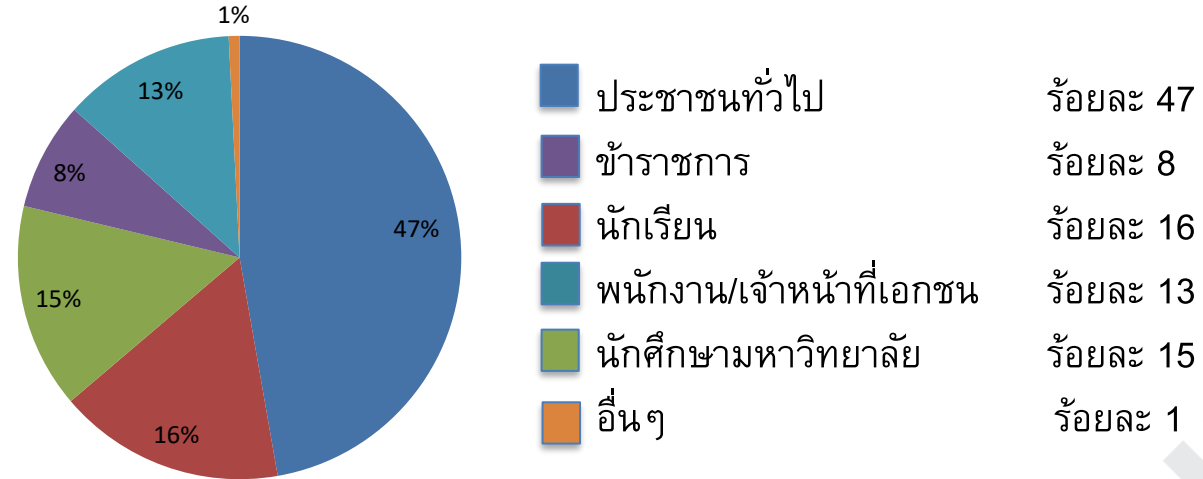

# สรุปสถิติจากแบบสอบถามความพึงพอใจผู้เยี่ยมชม ศ.ศ.ป. ประจำเดือนธันวาคม 2563

กลุ่มอาชีพของผู้เข้าชม สามารถแสดงสถิติได้ดังนี้

จำนวนครั้งของการเข้าชม

วัตถุประสงค์การเข้าชมหอรัตนศการ

แหล่งข้อมูล que ผู้เข้าชมได้รับ