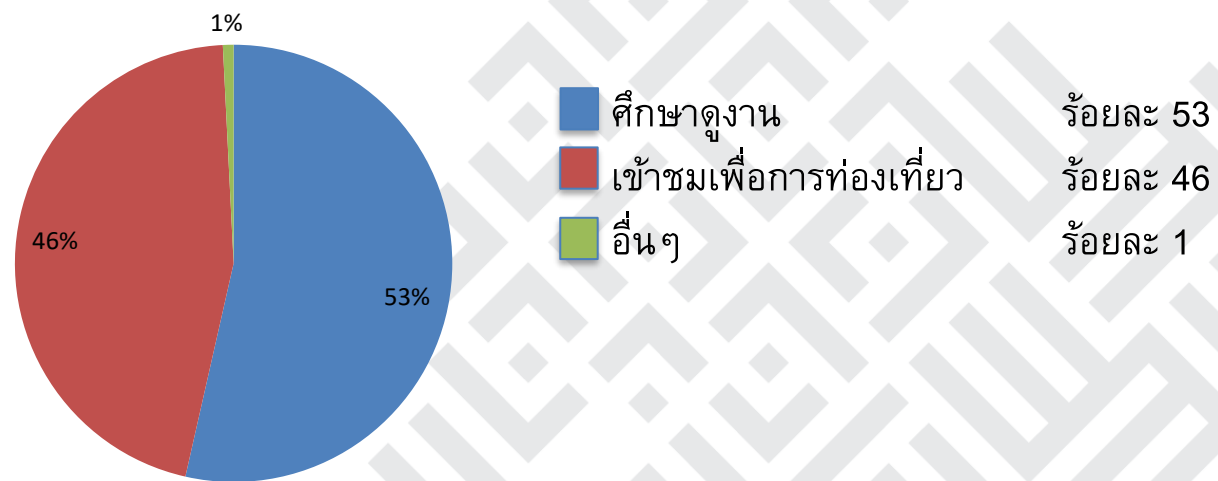

# สรุปสถิติจากแบบสอบถามความพึงพอใจผู้เยี่ยมชม ศ.ศ.ป. ประจำเดือนธันวาคม 2563

กลุ่มอาชีพของผู้เข้าชม สามารถแสดงสถิติได้ดังนี้

จำนวนครั้งของการเข้าชม

วัตถุประสงค์การเข้าชมหอรัตนศการ

แหล่งข้อมูล que ผู้เข้าชมได้รับ