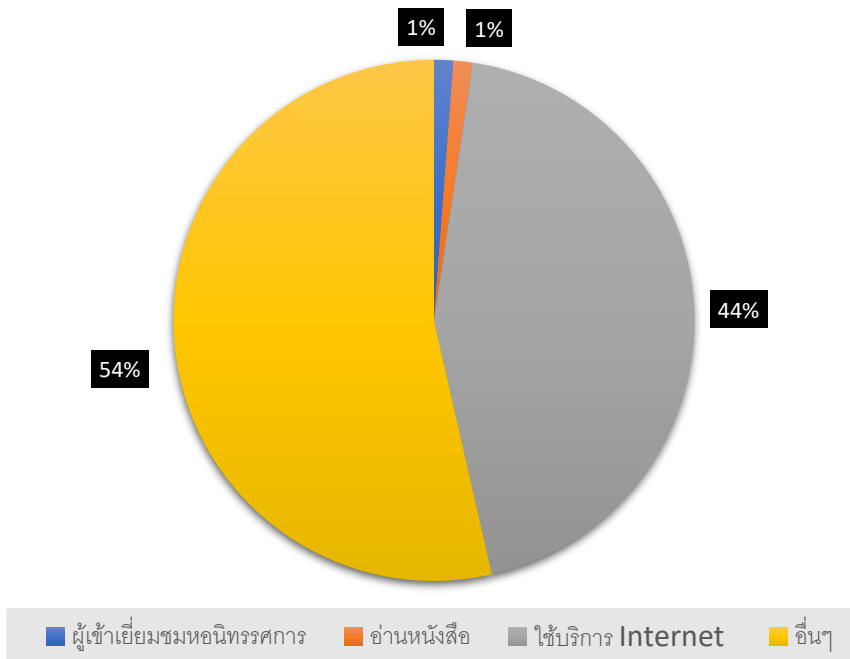

สถิติผู้เข้าใช้บริการห้องสมุดบรรณศิลป์อาคาร

สถาบันส่งเสริมศิลปหัตถกรรมไทย (องค์การมหาชน)

ประจำเดือนธันวาคม 2564

ผู้เข้าใช้ห้องสมุดบรรณศิลป์อาคาร ประจำเดือนธันวาคม 2564

	ผู้เข้าเยี่ยมชมหอสมุด	ร้อยละ 1
	อ่านหนังสือ	ร้อยละ 1
	ใช้บริการ Internet	ร้อยละ 44
	อื่นๆ	ร้อยละ 54