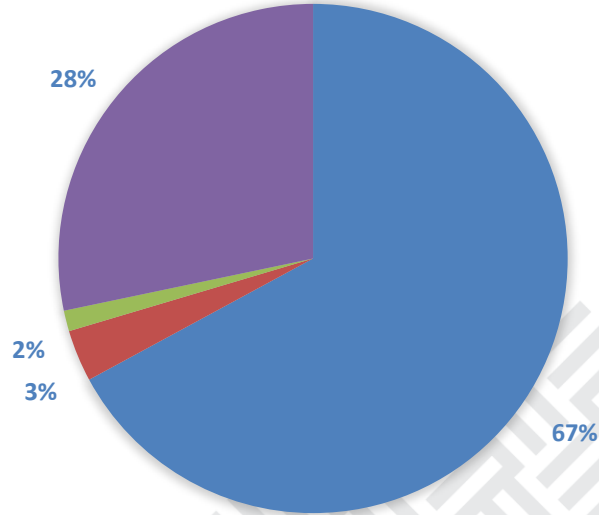

ศูนย์ส่งเสริมศิลปาชีพ
ระหว่างประเทศ
(องค์การมหาชน)

สถิติผู้เข้าใช้บริการห้องสมุดบรรณศิลป์อาคาร ประจำเดือนพฤศจิกายน 2563

	ผู้เข้าเยี่ยมชมหอนิทรรศการ	ร้อยละ 28
	อ่านหนังสือ	ร้อยละ 67
	ใช้บริการ Internet (SACICT Archive)	ร้อยละ 2
	อื่นๆ	ร้อยละ 3