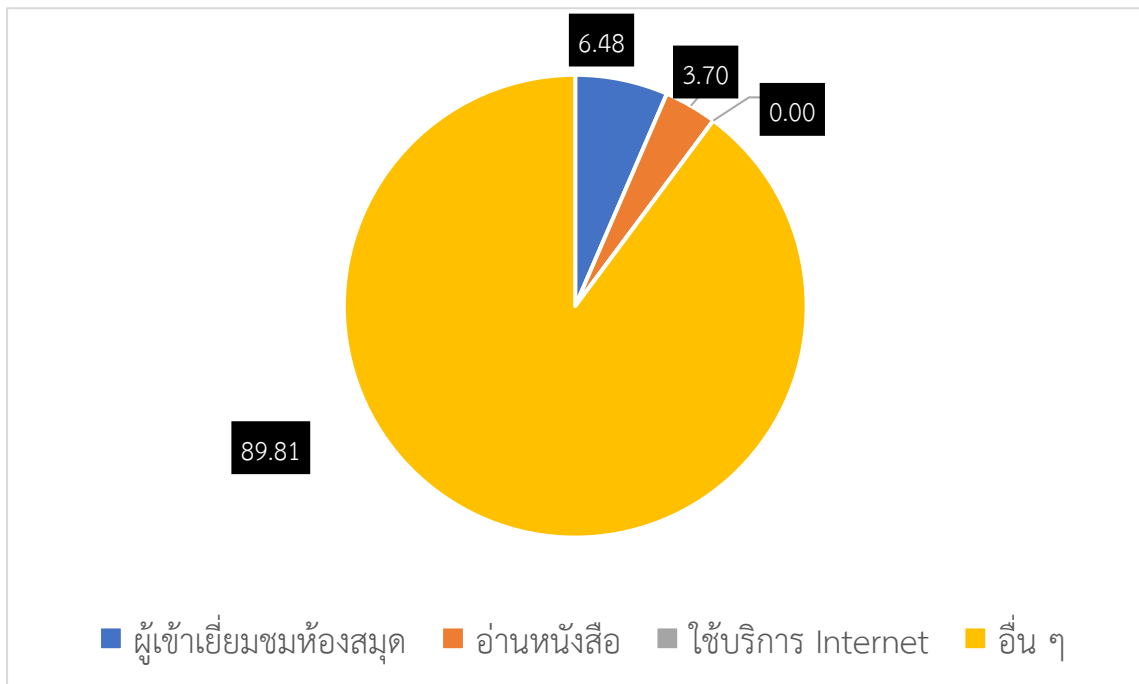

สถิติผู้เข้าใช้บริการห้องสมุดบรรณาคิลปาการ
 สถาบันส่งเสริมศิลปหัตถกรรมไทย (องค์การมหาชน)
 ประจำเดือน กุมภาพันธ์ 2567

ผู้เข้าใช้ห้องสมุดบรรณาคิลปาการ ประจำเดือน กุมภาพันธ์ 2567

	ผู้เข้าเยี่ยมชมห้องสมุดบรรณาคิลปาการ	ร้อยละ 6.48
	อ่านหนังสือ	ร้อยละ 3.70
	ใช้บริการ Internet	ร้อยละ 0.00
	อื่น ๆ	ร้อยละ 89.81

หมายเหตุ สถิติการติดต่อหมายเลข Call Center 1289 จำนวน 150 สาย