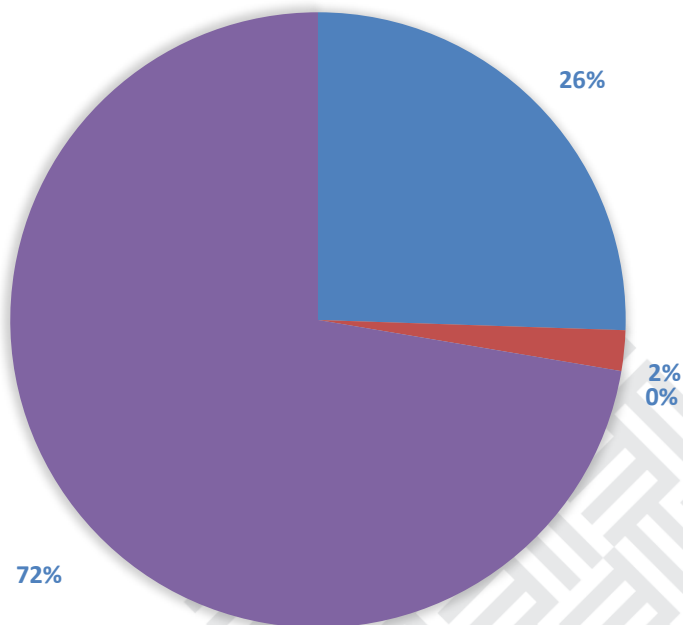

# สถิติผู้เข้าใช้บริการห้องสมุดบรรณศิลป์อาคาร ประจำเดือนมกราคม 2564

	ผู้เข้าเยี่ยมชมหอนิทรรศการ	ร้อยละ 2
	อ่านหนังสือ	ร้อยละ 26
	ใช้บริการ Internet ( SACICT Archive )	ร้อยละ 0
	อื่นๆ	ร้อยละ 72