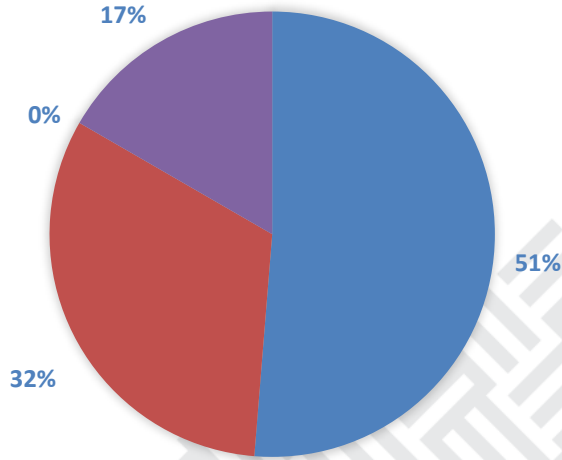

# สถิติผู้ใช้บริการห้องสมุดบรรณศิลป์อาคาร ประจำเดือนมกราคม 2563

	ผู้เข้าเยี่ยมชมหอนิทรรศการ	ร้อยละ 32
	อ่านหนังสือ	ร้อยละ 51
	ใช้บริการ Internet ( SACICT Archive )	ร้อยละ 0
	อื่นๆ	ร้อยละ 17