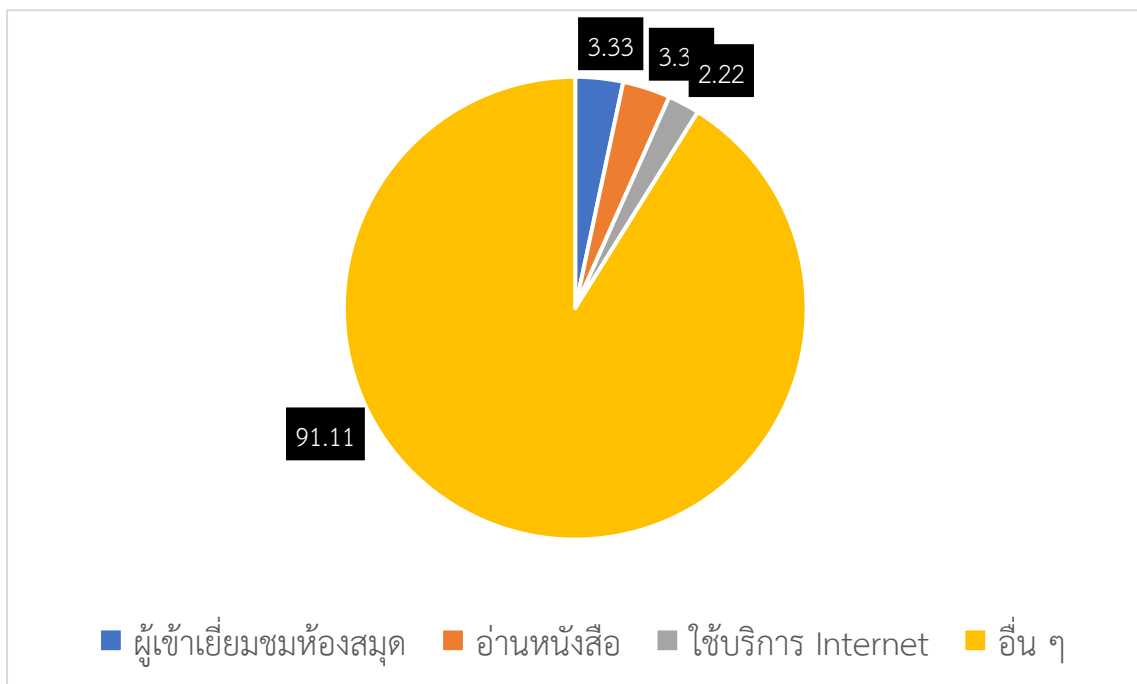

สถิติผู้เข้าใช้บริการห้องสมุดบรรณาคิลปาการ
สถาบันส่งเสริมศิลปหัตถกรรมไทย (องค์การมหาชน)
ประจำเดือน พฤษภาคม 2566

ผู้เข้าใช้ห้องสมุดบรรณาคิลปาการ ประจำเดือน พฤษภาคม 2566

	ผู้เข้าเยี่ยมชมห้องสมุดบรรณาคิลปาการ	ร้อยละ 3.33
	อ่านหนังสือ	ร้อยละ 3.33
	ใช้บริการ Internet	ร้อยละ 2.22
	อื่น ๆ	ร้อยละ 91.11

หมายเหตุ สถิติการติดต่อหมายเลข Call Center 1289 จำนวน 230 สาย