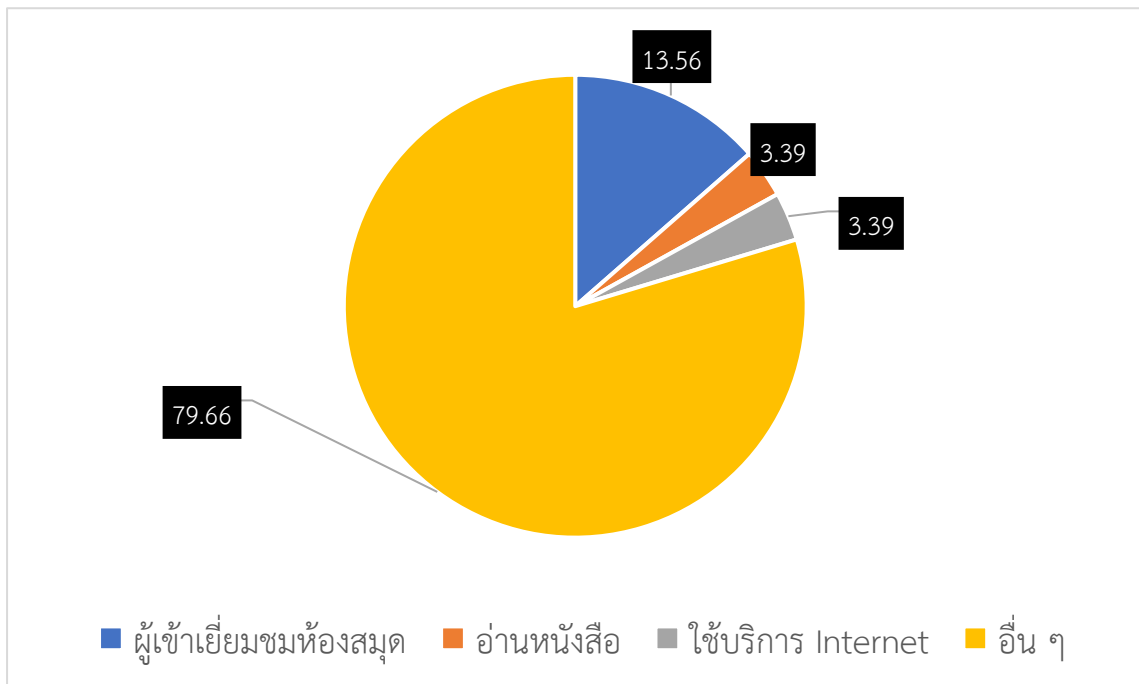

สถิติผู้เข้าใช้บริการห้องสมุดบรรณาคิลปาการ
สถาบันส่งเสริมศิลปหัตถกรรมไทย (องค์การมหาชน)
ประจำเดือน ตุลาคม 2566

ผู้เข้าใช้ห้องสมุดบรรณาคิลปาการ ประจำเดือน ตุลาคม 2566

	ผู้เข้าเยี่ยมชมห้องสมุดบรรณาคิลปาการ	ร้อยละ 13.56
	อ่านหนังสือ	ร้อยละ 3.39
	ใช้บริการ Internet	ร้อยละ 3.39
	อื่น ๆ	ร้อยละ 79.66

หมายเหตุ สถิติการติดต่อหมายเลข Call Center 1289 จำนวน 117 สาย