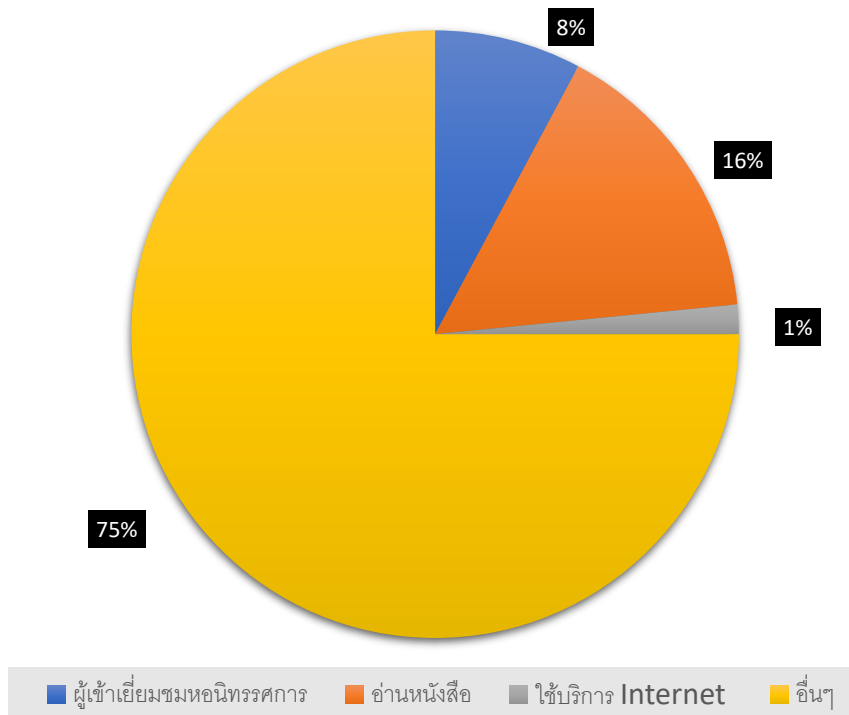

สถิติผู้เข้าใช้บริการห้องสมุดบรรณศิลป์อาคาร
สถาบันส่งเสริมศิลปหัตถกรรมไทย (องค์การมหาชน)

ประจำเดือนพฤศจิกายน 2564

ผู้เข้าใช้ห้องสมุดบรรณศิลป์อาคาร ประจำเดือนพฤศจิกายน 2564

	ผู้เข้าเยี่ยมชมหอนิทรรศการ	ร้อยละ 8
	อ่านหนังสือ	ร้อยละ 16
	ใช้บริการ Internet	ร้อยละ 1
	อื่นๆ	ร้อยละ 75