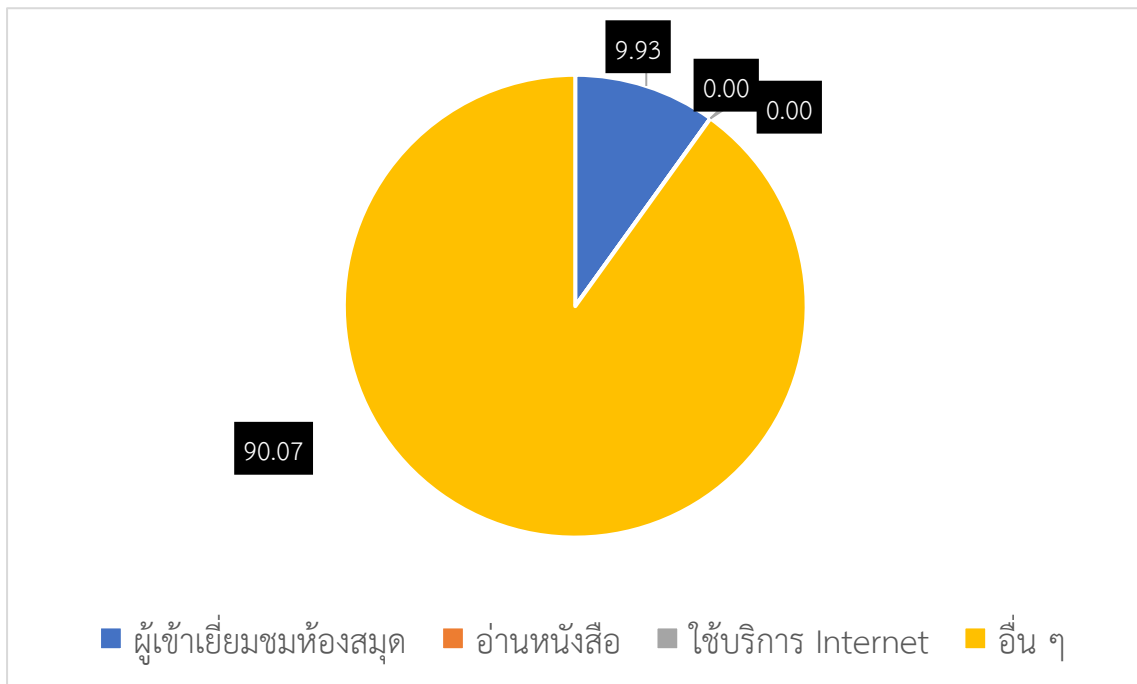

สถิติผู้เข้าใช้บริการห้องสมุดบรรณาคิลปาการ
 สถาบันส่งเสริมศิลปหัตถกรรมไทย (องค์การมหาชน)
 ประจำเดือน กันยายน 2566

ผู้เข้าใช้ห้องสมุดบรรณาคิลปาการ ประจำเดือน กันยายน 2566

	ผู้เข้าเยี่ยมชมห้องสมุดบรรณาคิลปาการ	ร้อยละ 9.93
	อ่านหนังสือ	ร้อยละ 0.00
	ใช้บริการ Internet	ร้อยละ 0.00
	อื่น ๆ	ร้อยละ 90.07

หมายเหตุ สถิติการติดต่อหมายเลข Call Center 1289 จำนวน 160 สาย