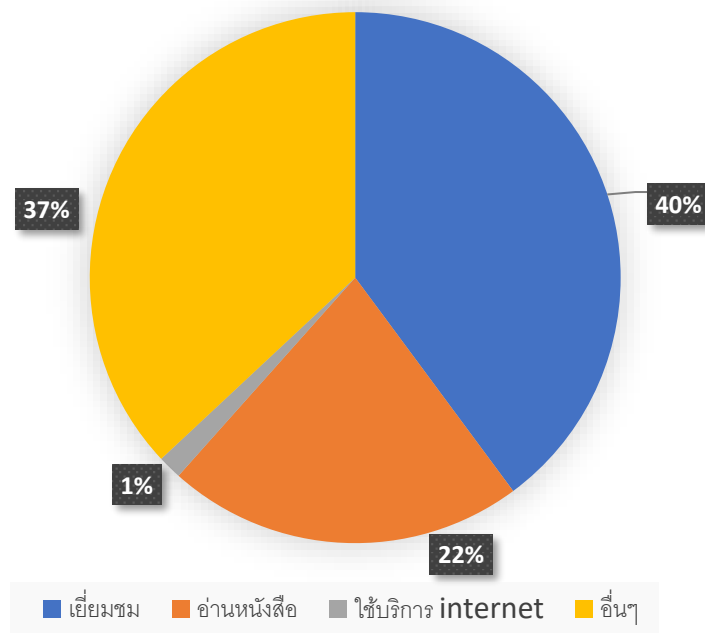

สถิติผู้เข้าใช้บริการห้องสมุดบรรณศิลป์อาคาร
สถาบันส่งเสริมศิลปหัตถกรรมไทย (องค์การมหาชน)

ประจำเดือนมีนาคม 2565

ผู้เข้าใช้ห้องสมุดบรรณศิลป์อาคาร ประจำเดือนกุมภาพันธ์ 2565

	ผู้เข้าเยี่ยมชมหอนิทรรศการ	ร้อยละ 40
	อ่านหนังสือ	ร้อยละ 22
	ใช้บริการ Internet	ร้อยละ 1
	อื่นๆ	ร้อยละ 37