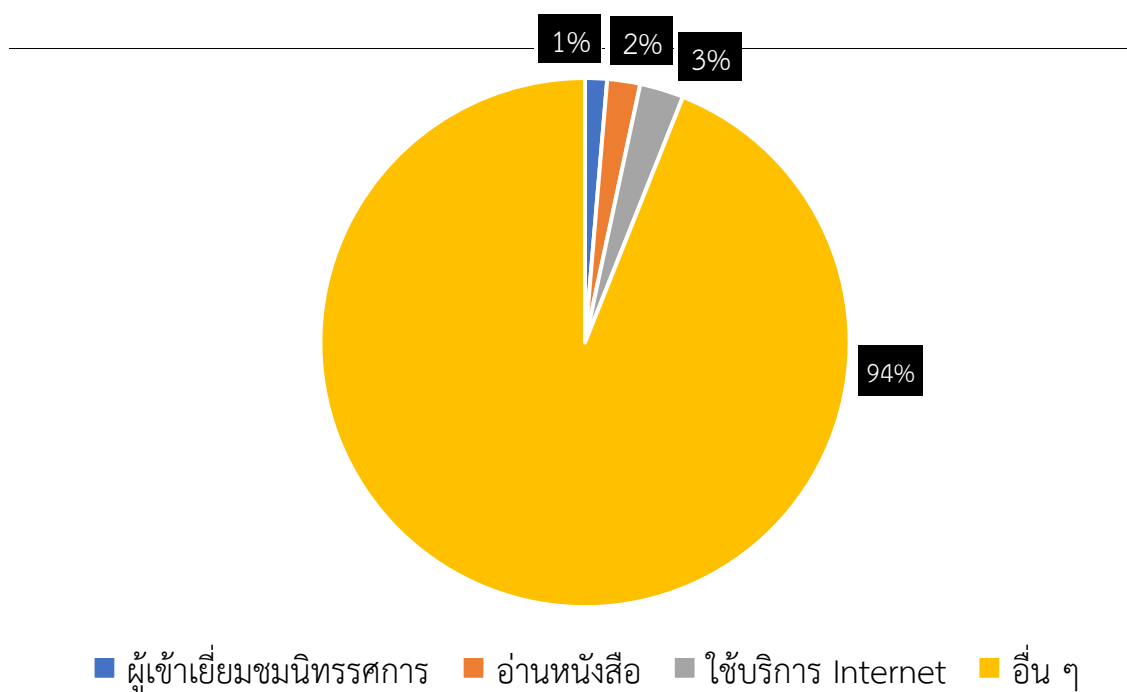

สถิติผู้เข้าใช้บริการห้องสมุดบรรณศิลป์อาคาร
สถาบันส่งเสริมศิลปหัตถกรรมไทย (องค์การมหาชน)
ประจำเดือนมีนาคม 2566

ผู้เข้าใช้ห้องสมุดบรรณศิลป์อาคาร ประจำเดือนมีนาคม 2566

	ผู้เข้าเยี่ยมชมหอนิทรรศการ	ร้อยละ 1
	อ่านหนังสือ	ร้อยละ 2
	ใช้บริการ Internet	ร้อยละ 3
	อื่น ๆ	ร้อยละ 94