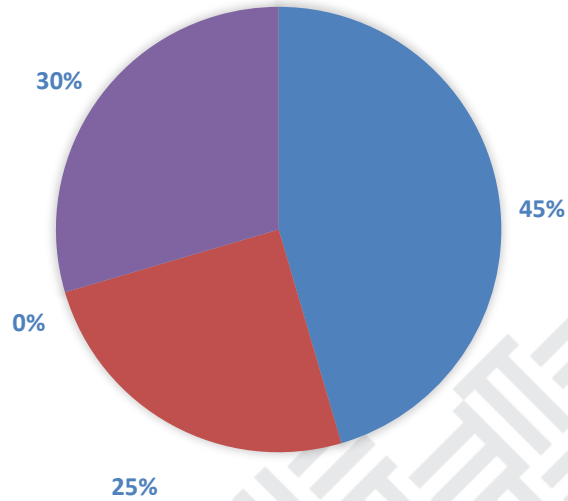

สถิติผู้เข้าใช้บริการห้องสมุดบรรณศิลป์อาคาร ประจำเดือนธันวาคม 2562

-  ผู้เข้าเยี่ยมชมหอนิทรรศการ ร้อยละ 25
-  อ่านหนังสือ ร้อยละ 45
-  ใช้บริการ Internet (SACICT Archive) ร้อยละ 0
-  อื่นๆ ร้อยละ 30