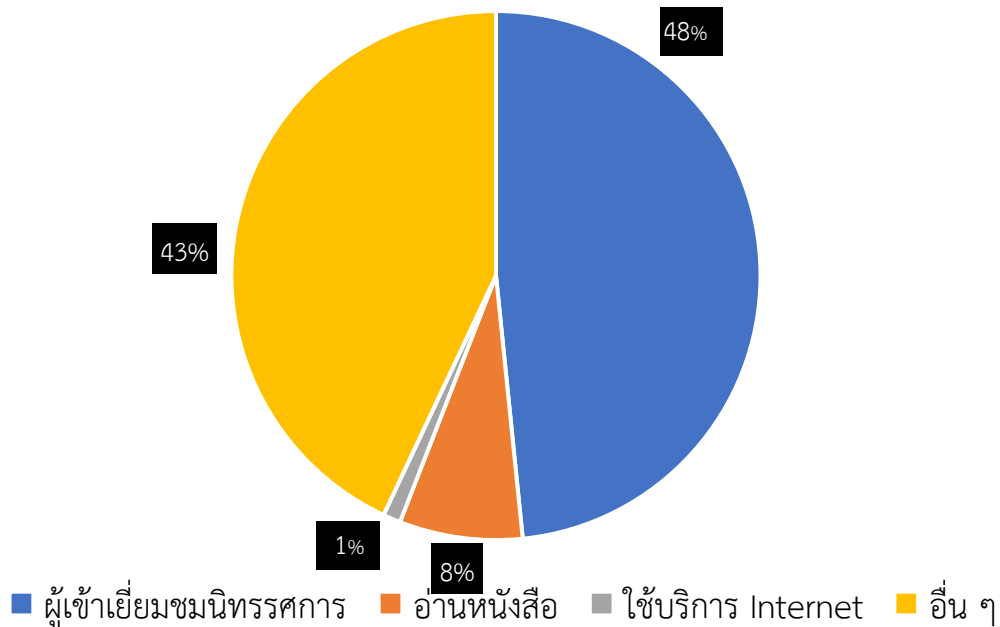

สถิติผู้เข้าใช้บริการห้องสมุดบรรณศิลป์อาคาร  
สถาบันส่งเสริมศิลปหัตถกรรมไทย (องค์การมหาชน)  
ประจำเดือนกุมภาพันธ์ 2566

ผู้เข้าใช้ห้องสมุดบรรณศิลป์อาคาร ประจำเดือนกุมภาพันธ์ 2566

	ผู้เข้าเยี่ยมชมหอนิทรรศการ	ร้อยละ 48
	อ่านหนังสือ	ร้อยละ 8
	ใช้บริการ Internet	ร้อยละ 1
	อื่น ๆ	ร้อยละ 43