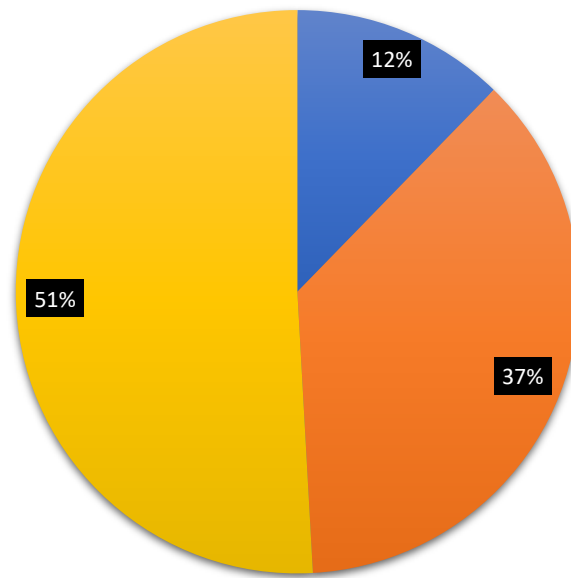

สถิติผู้เข้าใช้บริการห้องสมุดบรรณศิลป์อาคาร
สถาบันส่งเสริมศิลปหัตถกรรมไทย (องค์การมหาชน)
ประจำเดือนมกราคม 2565

■ ผู้เข้าเยี่ยมชมหอนิทรรศการ ■ อ่านหนังสือ ■ ใช้บริการ Internet ■ อื่นๆ

ผู้เข้าใช้ห้องสมุดบรรณศิลป์อาคาร ประจำเดือนมกราคม 2565

	ผู้เข้าเยี่ยมชมหอนิทรรศการ	ร้อยละ 12
	อ่านหนังสือ	ร้อยละ 37
	ใช้บริการ Internet	ร้อยละ 0
	อื่นๆ	ร้อยละ 51