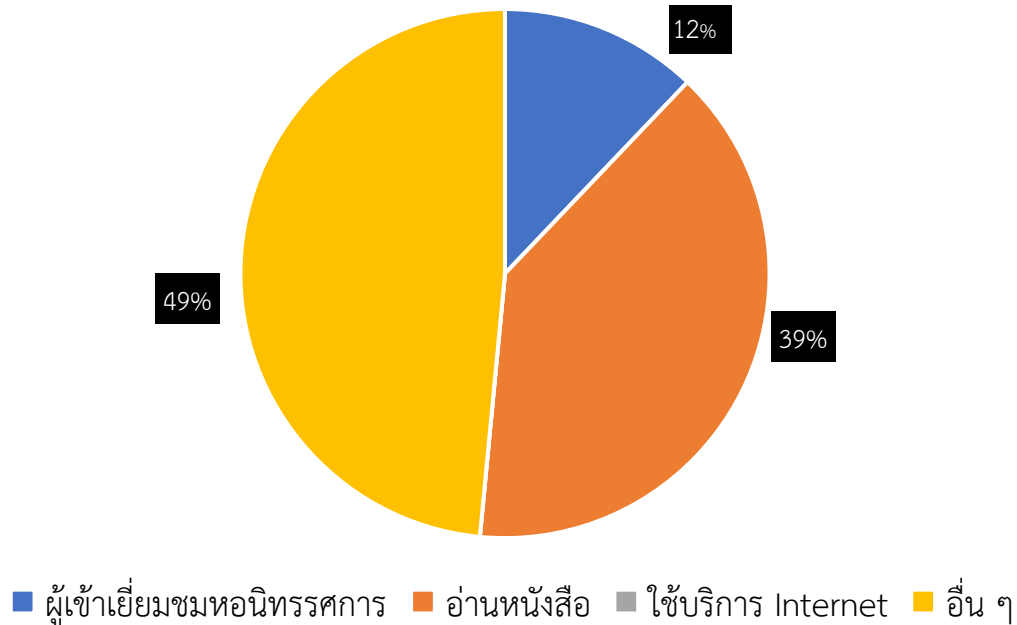

สถิติผู้เข้าใช้บริการห้องสมุดบรรณศิลป์อาคาร
สถาบันส่งเสริมศิลปหัตถกรรมไทย (องค์การมหาชน)
ประจำเดือนธันวาคม 2565

ผู้เข้าใช้ห้องสมุดบรรณศิลป์อาคาร ประจำเดือนธันวาคม 2565

	ผู้เข้าเยี่ยมชมหอนิทรรศการ	ร้อยละ 12
	อ่านหนังสือ	ร้อยละ 39
	ใช้บริการ Internet	ร้อยละ 0
	อื่น ๆ	ร้อยละ 49