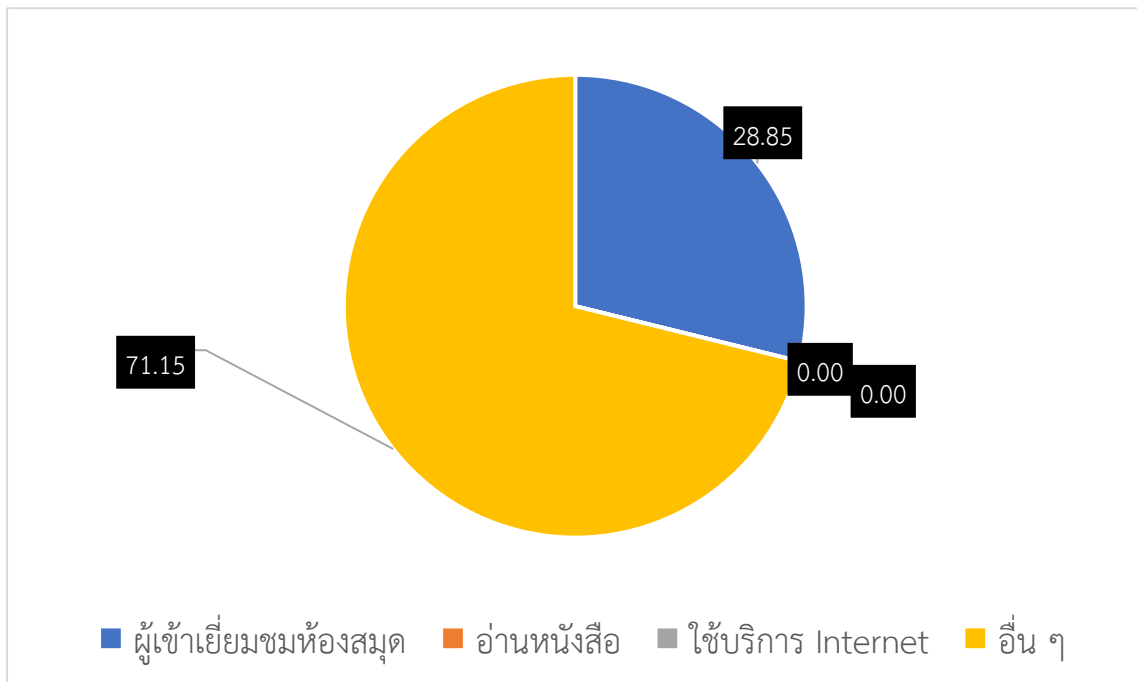

สถิติผู้เข้าใช้บริการห้องสมุดบรรณาคิลปาการ  
สถาบันส่งเสริมศิลปหัตถกรรมไทย (องค์การมหาชน)  
ประจำเดือน มกราคม 2567

ผู้เข้าใช้ห้องสมุดบรรณาคิลปาการ ประจำเดือน มกราคม 2567

	ผู้เข้าเยี่ยมชมห้องสมุดบรรณาคิลปาการ	ร้อยละ 28.85
	อ่านหนังสือ	ร้อยละ 0.00
	ใช้บริการ Internet	ร้อยละ 0.00
	อื่น ๆ	ร้อยละ 71.15

หมายเหตุ สถิติการติดต่อหมายเลข Call Center 1289 จำนวน 131 สาย