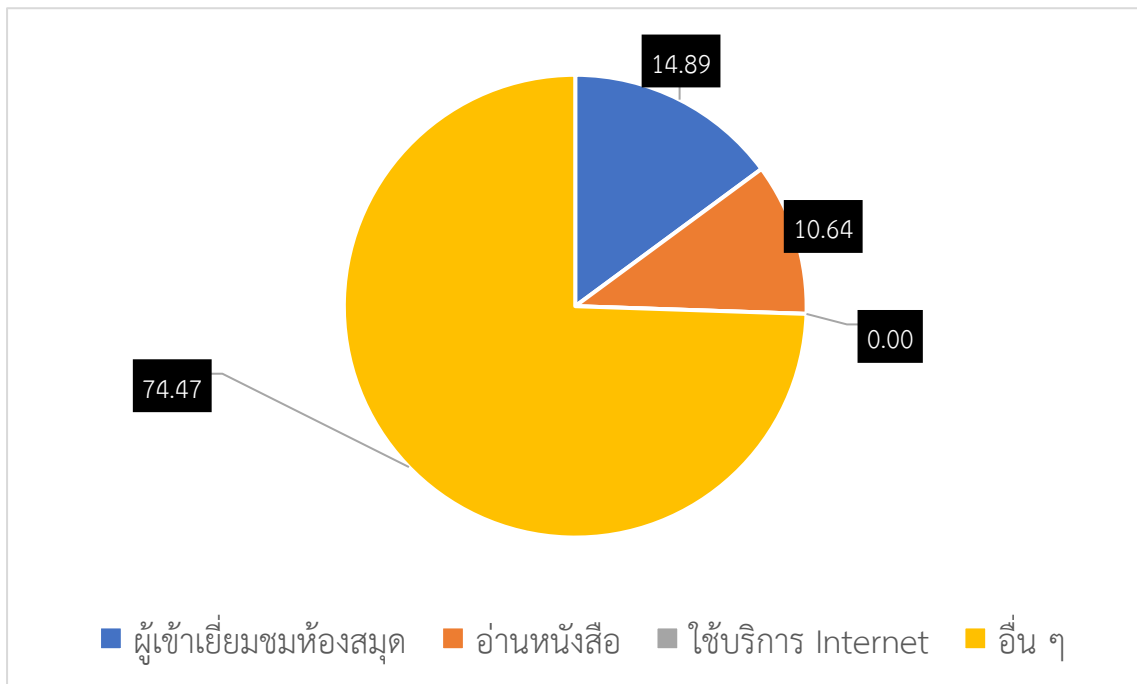

สถิติผู้เข้าใช้บริการห้องสมุดบรรณาคิลปาการ
 สถาบันส่งเสริมศิลปหัตถกรรมไทย (องค์การมหาชน)
 ประจำเดือน พฤศจิกายน 2566

ผู้เข้าใช้ห้องสมุดบรรณาคิลปาการ ประจำเดือน พฤศจิกายน 2566

	ผู้เข้าเยี่ยมชมห้องสมุดบรรณาคิลปาการ	ร้อยละ 14.89
	อ่านหนังสือ	ร้อยละ 10.64
	ใช้บริการ Internet	ร้อยละ 0.00
	อื่น ๆ	ร้อยละ 74.47

หมายเหตุ สถิติการติดต่อหมายเลข Call Center 1289 จำนวน 144 สาย