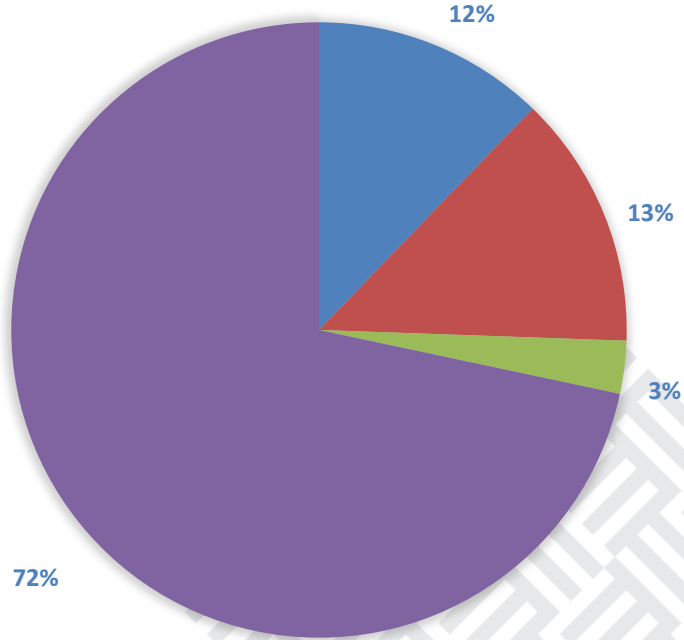

สถิติผู้ใช้บริการห้องสมุดบรรณศิลป์อาคาร ประจำเดือนมีนาคม 2564

	ผู้เข้าเยี่ยมชมหอนิทรรศการ	ร้อยละ 13
	อ่านหนังสือ	ร้อยละ 12
	ใช้บริการ Internet (SACICT Archive)	ร้อยละ 3
	อื่นๆ	ร้อยละ 72