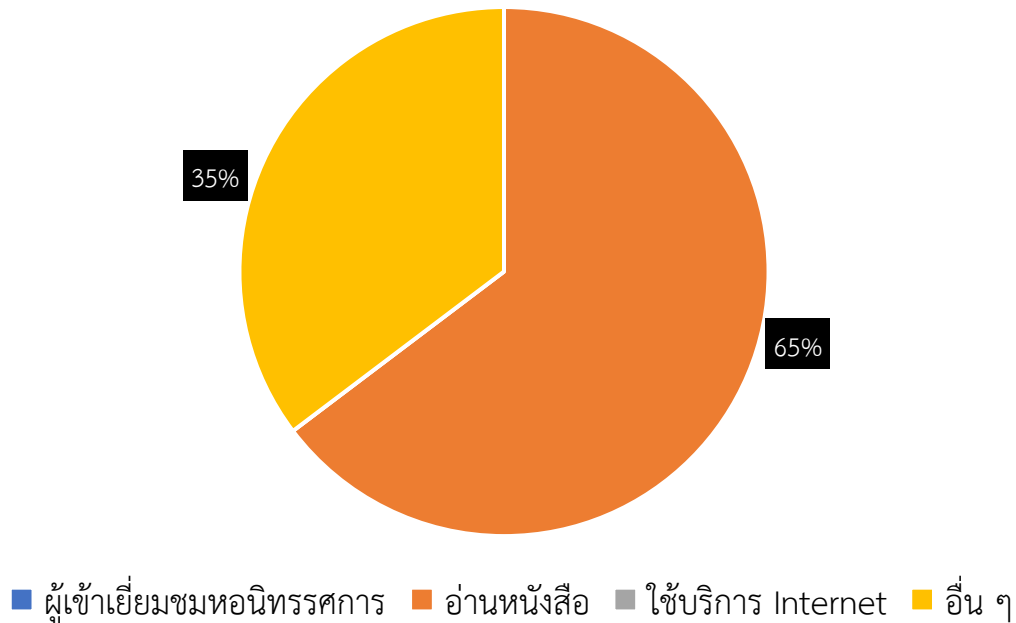

สถิติผู้เข้าใช้บริการห้องสมุดบรรณศิลป์อาคาร  
สถาบันส่งเสริมศิลปหัตถกรรมไทย (องค์การมหาชน)  
ประจำเดือนตุลาคม 2565

ผู้เข้าใช้ห้องสมุดบรรณศิลป์อาคาร ประจำเดือนตุลาคม 2565

	ผู้เข้าเยี่ยมชมหอนิทรรศการ	ร้อยละ 0
	อ่านหนังสือ	ร้อยละ 65
	ใช้บริการ Internet	ร้อยละ 0
	อื่น ๆ	ร้อยละ 35