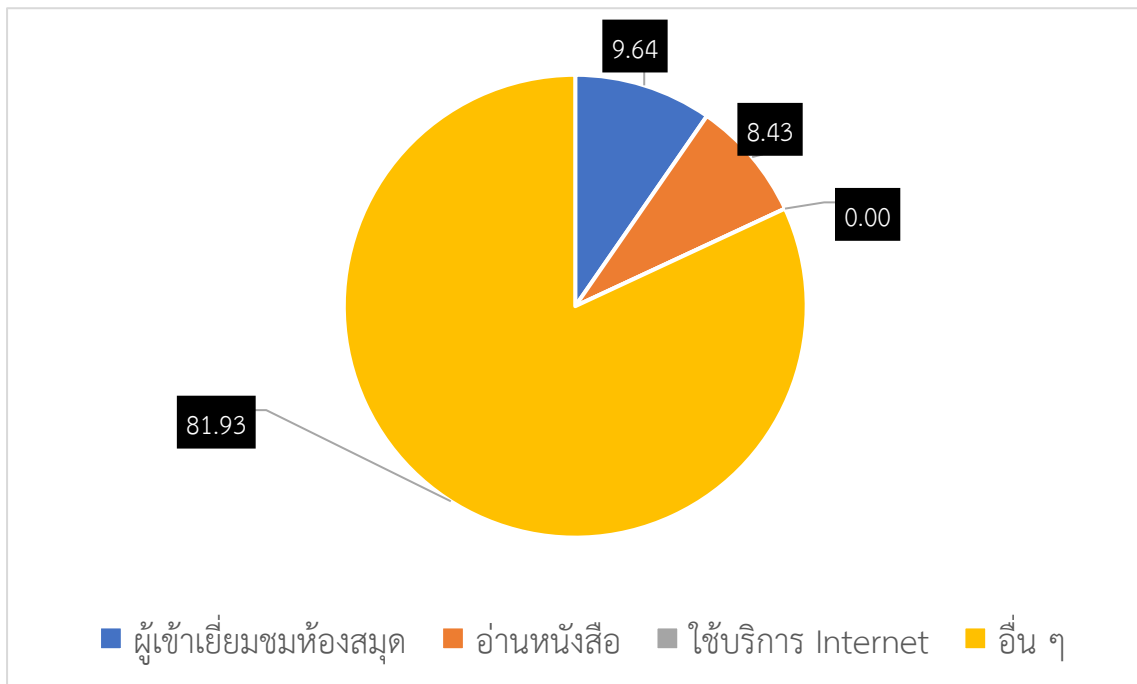

สถิติผู้เข้าใช้บริการห้องสมุดบรรณาคิลปาการ  
สถาบันส่งเสริมศิลปหัตถกรรมไทย (องค์การมหาชน)  
ประจำเดือน สิงหาคม 2566

ผู้เข้าใช้ห้องสมุดบรรณาคิลปาการ ประจำเดือนสิงหาคม 2566

	ผู้เข้าเยี่ยมชมห้องสมุดบรรณาคิลปาการ	ร้อยละ 9.64
	อ่านหนังสือ	ร้อยละ 8.43
	ใช้บริการ Internet	ร้อยละ 0.00
	อื่น ๆ	ร้อยละ 81.93

หมายเหตุ สถิติการติดต่อหมายเลข Call Center 1289 จำนวน 305 สาย