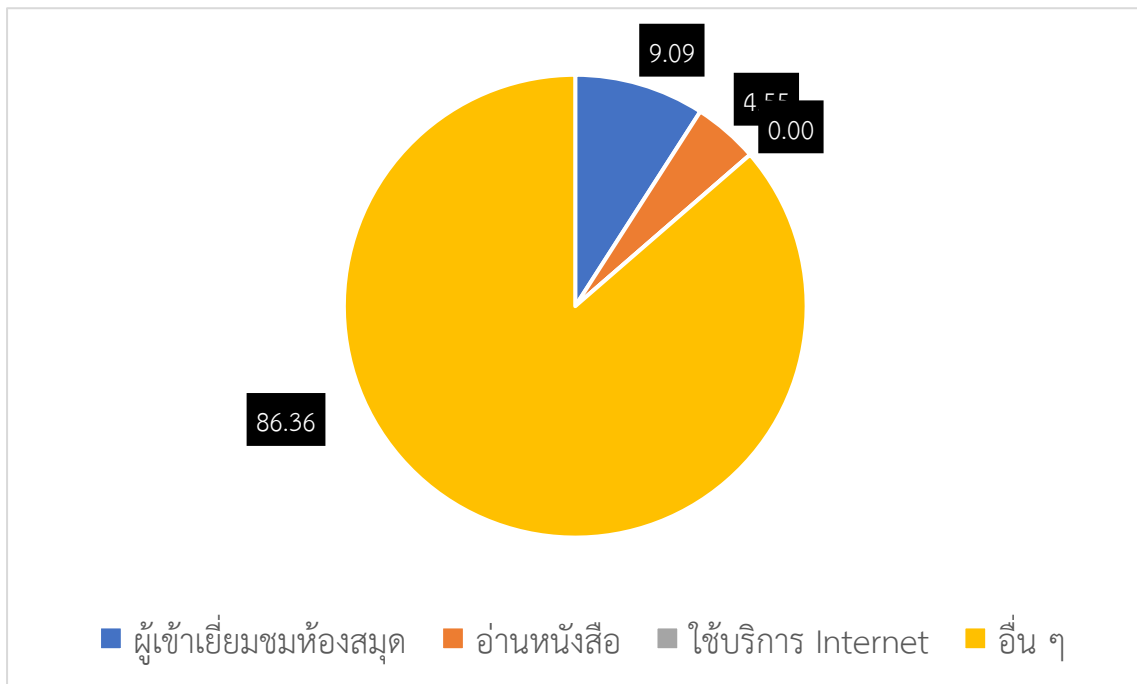

สถิติผู้เข้าใช้บริการห้องสมุดบรรณาคิลปาการ
สถาบันส่งเสริมศิลปหัตถกรรมไทย (องค์การมหาชน)
ประจำเดือน เมษายน 2566

ผู้เข้าใช้ห้องสมุดบรรณาคิลปาการ ประจำเดือน เมษายน 2566

	ผู้เข้าเยี่ยมชมห้องสมุดบรรณาคิลปาการ	ร้อยละ 9.09
	อ่านหนังสือ	ร้อยละ 4.55
	ใช้บริการ Internet	ร้อยละ 0.00
	อื่น ๆ	ร้อยละ 86.36

หมายเหตุ สถิติการติดต่อหมายเลข Call Center 1289 จำนวน 126 สาย