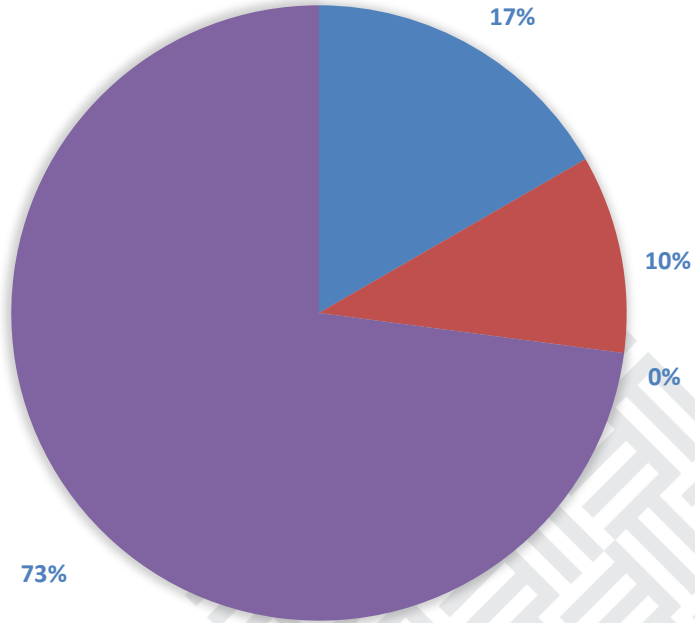

สถิติผู้เข้าใช้บริการห้องสมุดบรรณศิลป์อาคาร ประจำเดือนกุมภาพันธ์ 2564

	ผู้เข้าเยี่ยมชมหอนิทรรศการ	ร้อยละ 2
	อ่านหนังสือ	ร้อยละ 26
	ใช้บริการ Internet (SACICT Archive)	ร้อยละ 0
	อื่นๆ	ร้อยละ 72