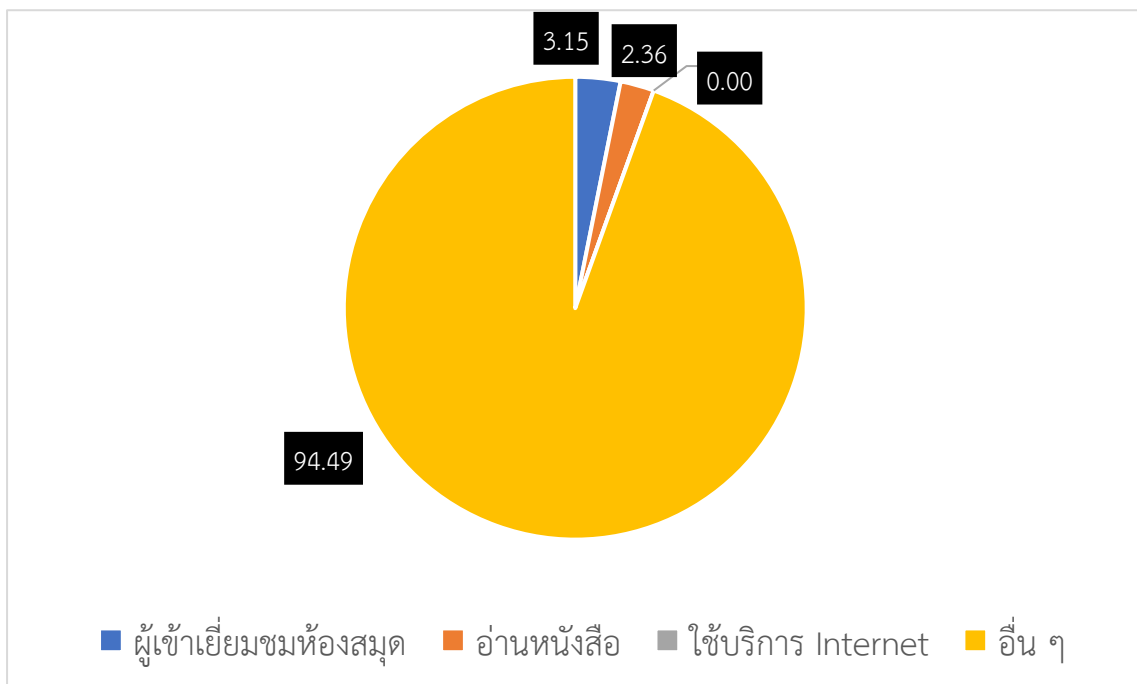

สถิติผู้เข้าใช้บริการห้องสมุดบรรณาคิลปาการ
สถาบันส่งเสริมศิลปหัตถกรรมไทย (องค์การมหาชน)
ประจำเดือน มิถุนายน 2566

ผู้เข้าใช้ห้องสมุดบรรณาคิลปาการ ประจำเดือน มิถุนายน 2566

| | | |
|---|--------------------------------------|--------------|
|  | ผู้เข้าเยี่ยมชมห้องสมุดบรรณาคิลปาการ | ร้อยละ 3.15 |
|  | อ่านหนังสือ | ร้อยละ 2.36 |
|  | ใช้บริการ Internet | ร้อยละ 0.00 |
|  | อื่น ๆ | ร้อยละ 94.94 |

หมายเหตุ สถิติการติดต่อหมายเลข Call Center 1289 จำนวน 210 สาย