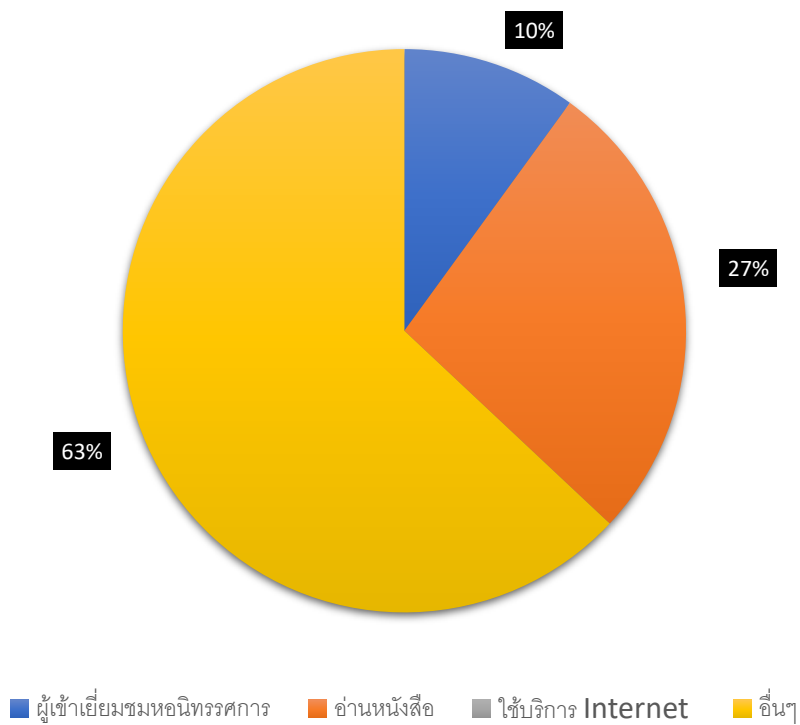

สถิติผู้เข้าใช้บริการห้องสมุดบรรณศิลป์อาคาร
สถาบันส่งเสริมศิลปหัตถกรรมไทย (องค์การมหาชน)
ประจำเดือนกุมภาพันธ์ 2565

ผู้เข้าใช้ห้องสมุดบรรณศิลป์อาคาร ประจำเดือนกุมภาพันธ์ 2565

	ผู้เข้าเยี่ยมชมหอนิทรรศการ	ร้อยละ 10
	อ่านหนังสือ	ร้อยละ 27
	ใช้บริการ Internet	ร้อยละ 0
	อื่นๆ	ร้อยละ 63