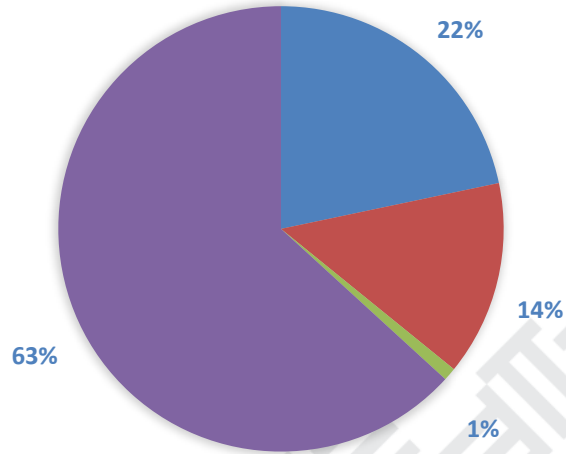

ศูนย์ส่งเสริมศิลปาชีพ
ระหว่างประเทศ
(องค์การมหาชน)

สถิติผู้ใช้บริการห้องสมุดบรรณศิลป์อาคาร ประจำเดือนมีนาคม 2563

	ผู้เข้าเยี่ยมชมหอนิทรรศการ	ร้อยละ 14
	อ่านหนังสือ	ร้อยละ 22
	ใช้บริการ Internet (SACICT Archive)	ร้อยละ 1
	อื่นๆ	ร้อยละ 63