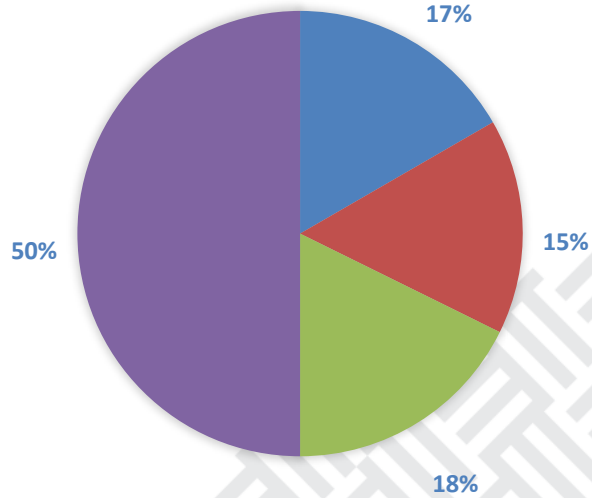

สถิติผู้ใช้บริการห้องสมุดบรรณศิลป์การ ประจำเดือนพฤศจิกายน 2562

	ผู้เข้าเยี่ยมชมหอนิทรรศการ	ร้อยละ 51
	อ่านหนังสือ	ร้อยละ 33
	ใช้บริการ Internet (SACICT Archive)	ร้อยละ 7
	อื่นๆ	ร้อยละ 50