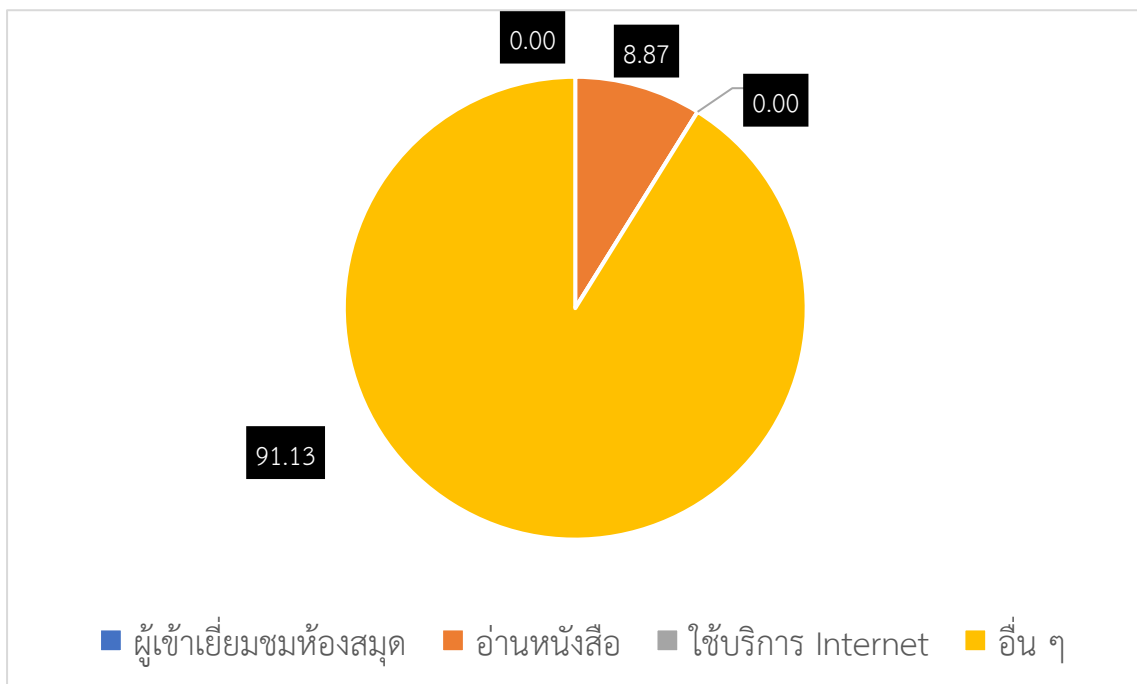

สถิติผู้เข้าใช้บริการห้องสมุดบรรณาคิลปาการ
 สถาบันส่งเสริมศิลปหัตถกรรมไทย (องค์การมหาชน)
 ประจำเดือน กรกฎาคม 2566

ผู้เข้าใช้ห้องสมุดบรรณาคิลปาการ ประจำเดือน กรกฎาคม 2566

	ผู้เข้าเยี่ยมชมห้องสมุดบรรณาคิลปาการ	ร้อยละ 0.00
	อ่านหนังสือ	ร้อยละ 8.87
	ใช้บริการ Internet	ร้อยละ 0.00
	อื่น ๆ	ร้อยละ 91.13

หมายเหตุ สถิติการติดต่อหมายเลข Call Center 1289 จำนวน 302 สาย