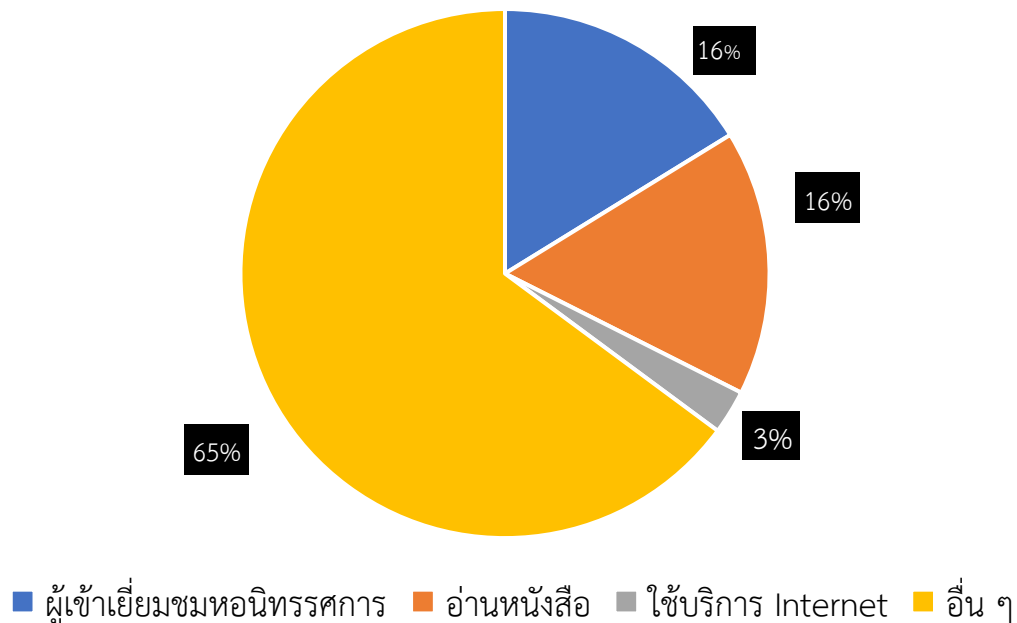

สถิติผู้เข้าใช้บริการห้องสมุดบรรณศิลป์อาคาร
สถาบันส่งเสริมศิลปหัตถกรรมไทย (องค์การมหาชน)
ประจำเดือนพฤศจิกายน 2565

ผู้เข้าใช้ห้องสมุดบรรณศิลป์อาคาร ประจำเดือนพฤศจิกายน 2565

	ผู้เข้าเยี่ยมชมหอนิทรรศการ	ร้อยละ 16
	อ่านหนังสือ	ร้อยละ 16
	ใช้บริการ Internet	ร้อยละ 3
	อื่น ๆ	ร้อยละ 65